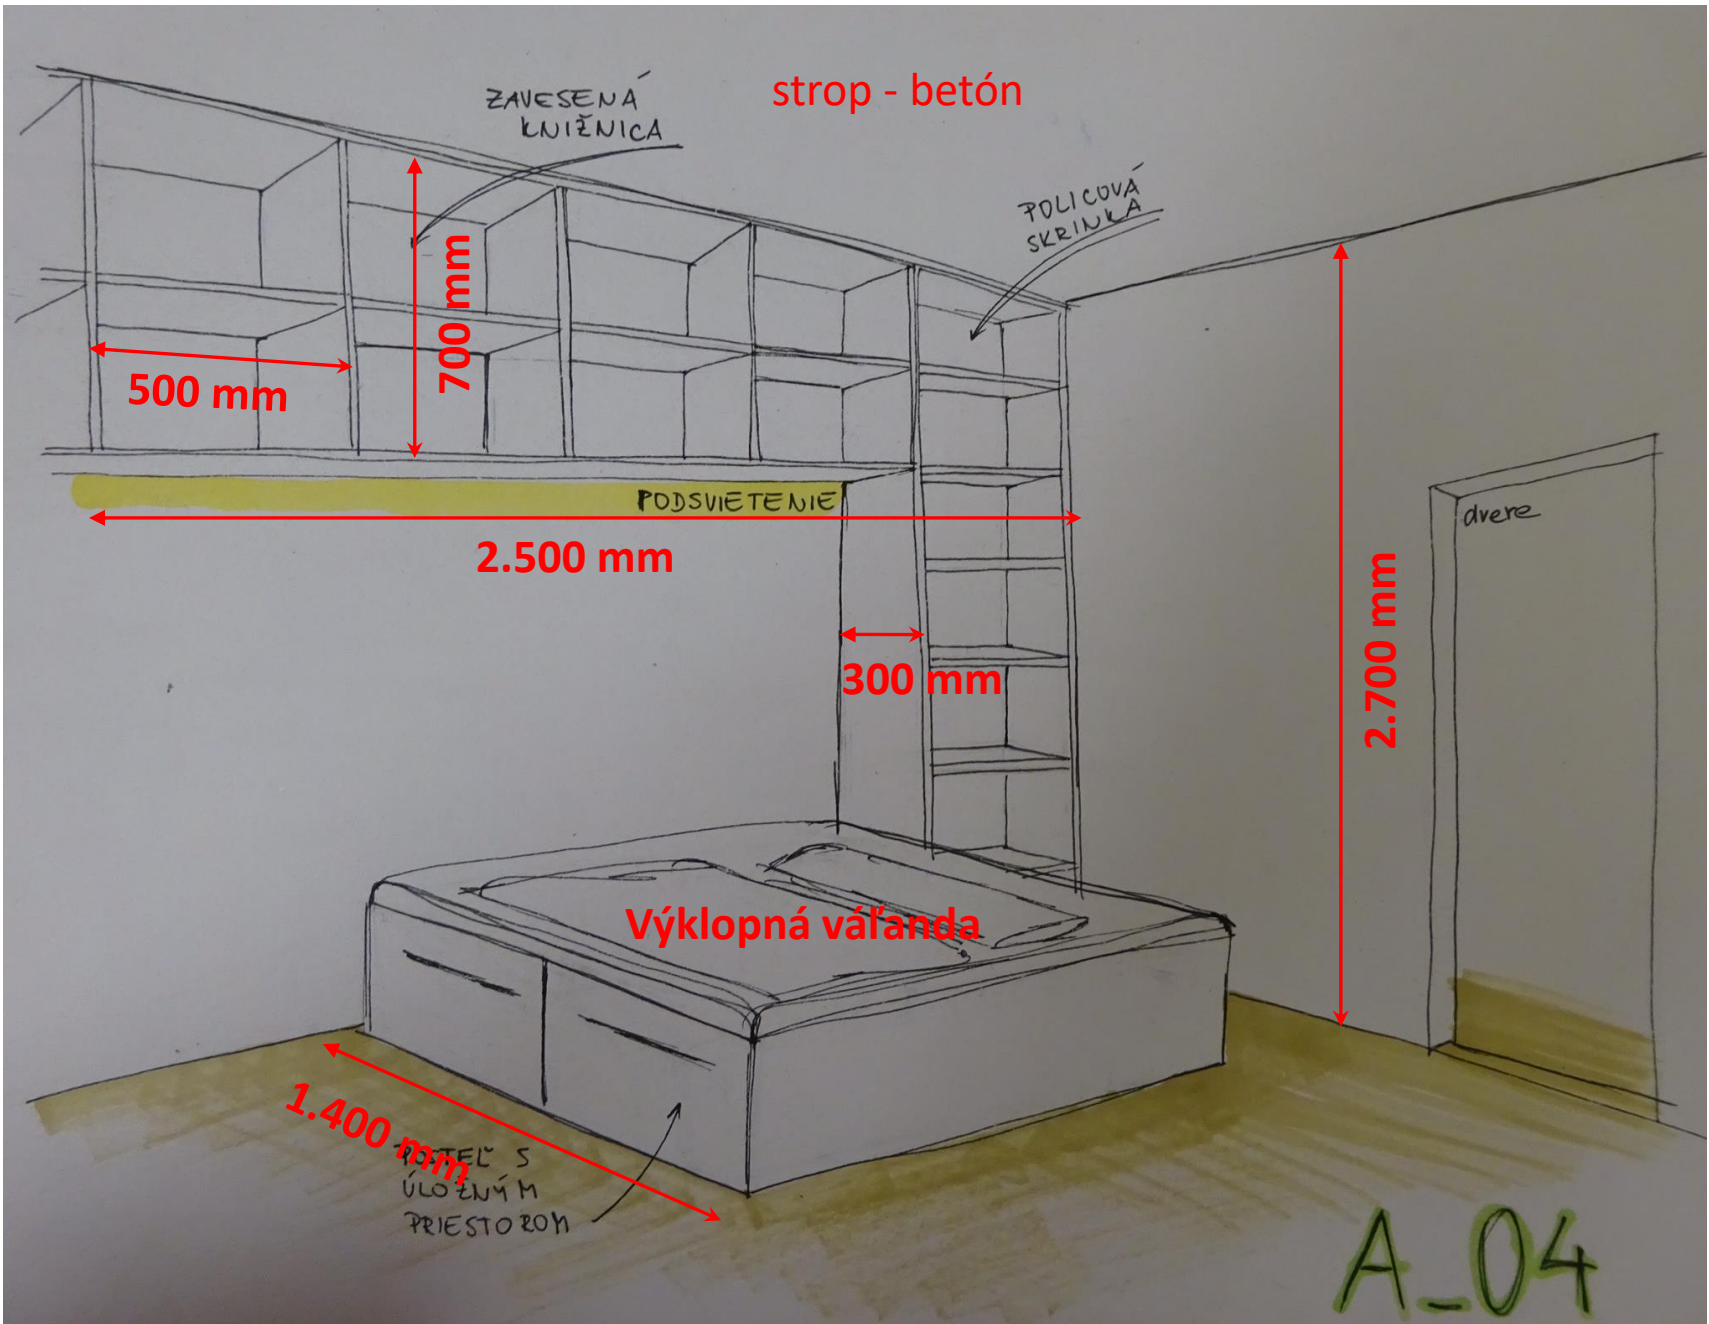

Žiadosť o orientačnú predbežnú cenovú ponuku na výrobu a montáž nábytku

- 3 izbový byt v bytovom dome, r. kolaudácie 1997

- Steny tehla, betón
- Podlahy drevené parkety dub

- Požiadavky na materiál

- Drevotrieska matná, laminovaná hr 18mm
- Korpus aj dvierka odtieň dub snežný, biely, halifax-biely (závisí od dodávateľa)
- Vnútro skriň, skriniek – drevotrieska laminovaná biela hladká/matná
- Hranovanie – ABS hrany lepené
- Dvere posúvne (A-01 vľavo), A-02, A-05),
- Ostatné dvierka otváracé s pomalým dorazom
- Výklopné váľandy s úložným priestorom, dimenzovať na pružinový matrac hrúbky 27cm

- Realizácia - 4/2020

- **Definitívne rozmery a vnútorné vybavenie skriniek/ skriň bude predmetom nacenenia neskôr na základe predloženej ponuky**

strop - betón

POLICOVÉ
NADSTAVCE

PODSVIETENIE

TV

Okno

2.700 mm

ZÁSUVKY

3.600 mm

POLICE,
VEŠANIE

POLICE,
ZÁSUVKY

A_02

strop - betón

ZAVESENÉ SKRINLY ZO STROPU

1.700 mm

200 mm

2.000 mm

Posúvne dvierka na kolajničkách v celej šírke po oboch stranách, vpredu aj vzadu

POSTEĽ S ÚLOŽNÝM PRIESTOROM

ROZŤAHOVACIA SEDAČKA

ZAVESENÁ SKRINĽA

A_03

A_06