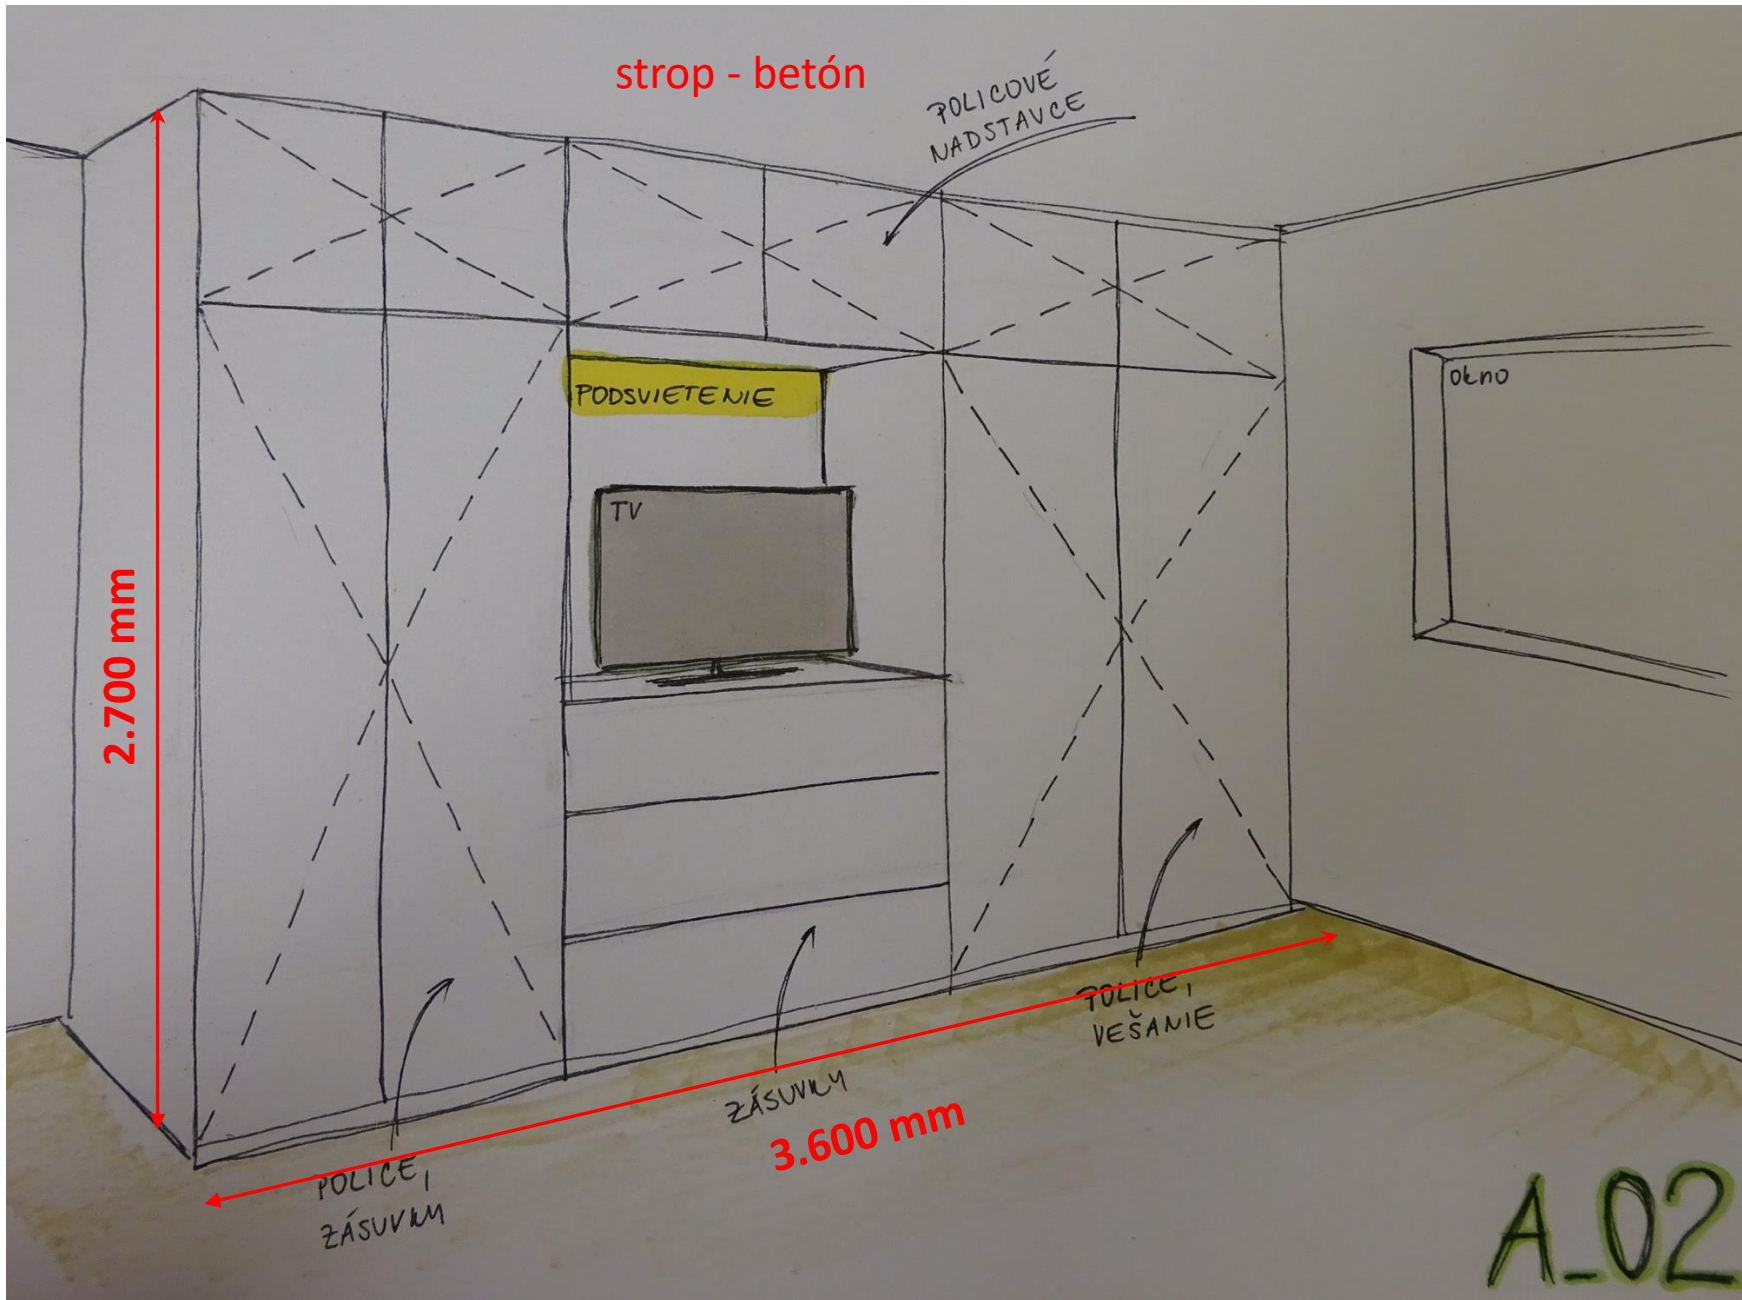

Žiadosť o orientačnú predbežnú cenovú ponuku na výrobu a montáž nábytku

- 3 izbový byt v bytovom dome, r. kolaudácie 1997

- Steny tehla, betón
- Podlahy drevené parkety dub

- Požiadavky na materiál

- Drevotrieska matná, laminovaná hr 18mm
- Korpus aj dvierka odtieň dub snežný, biely, halifax-biely (závisí od dodávateľa)
- Vnútro skriň, skriniek – drevotrieska laminovaná biela hladká/matná
- Hranovanie – ABS hrany lepené
- Dvere posúvne (A-01 vľavo), A-02, A-05),
- Ostatné dvierka otváracé s pomalým dorazom
- Výklopné váľandy s úložným priestorom, dimenzovať na pružinový matrac hrúbky 27cm

- Realizácia - 4/2020

- **Definitívne rozmery a vnútorné vybavenie skriniek/ skriň bude predmetom nacenenia neskôr na základe predloženej ponuky**

strop - betón

POLICOVÉ
NADSTAVCE

PODSVIETENIE

TV

Okno

2.700 mm

ZÁSUVKY

3.600 mm

POLICE,
VEŠANIE

POLICE,
ZÁSUVKY

A_02

strop - betón

ZAVESENÉ SKRINLY ZO STROPU

1.700 mm

200 mm

2.000 mm

Posúvne dvierka na kolajničkách v celej šírke po oboch stranách, vpredu aj vzadu

POSTEĽ S ÚLOŽNÝM PRIESTOROM

ROZŤAHOVACIA SEDAČKA

ZAVESENÁ SKRINĽA

A_03

A_06