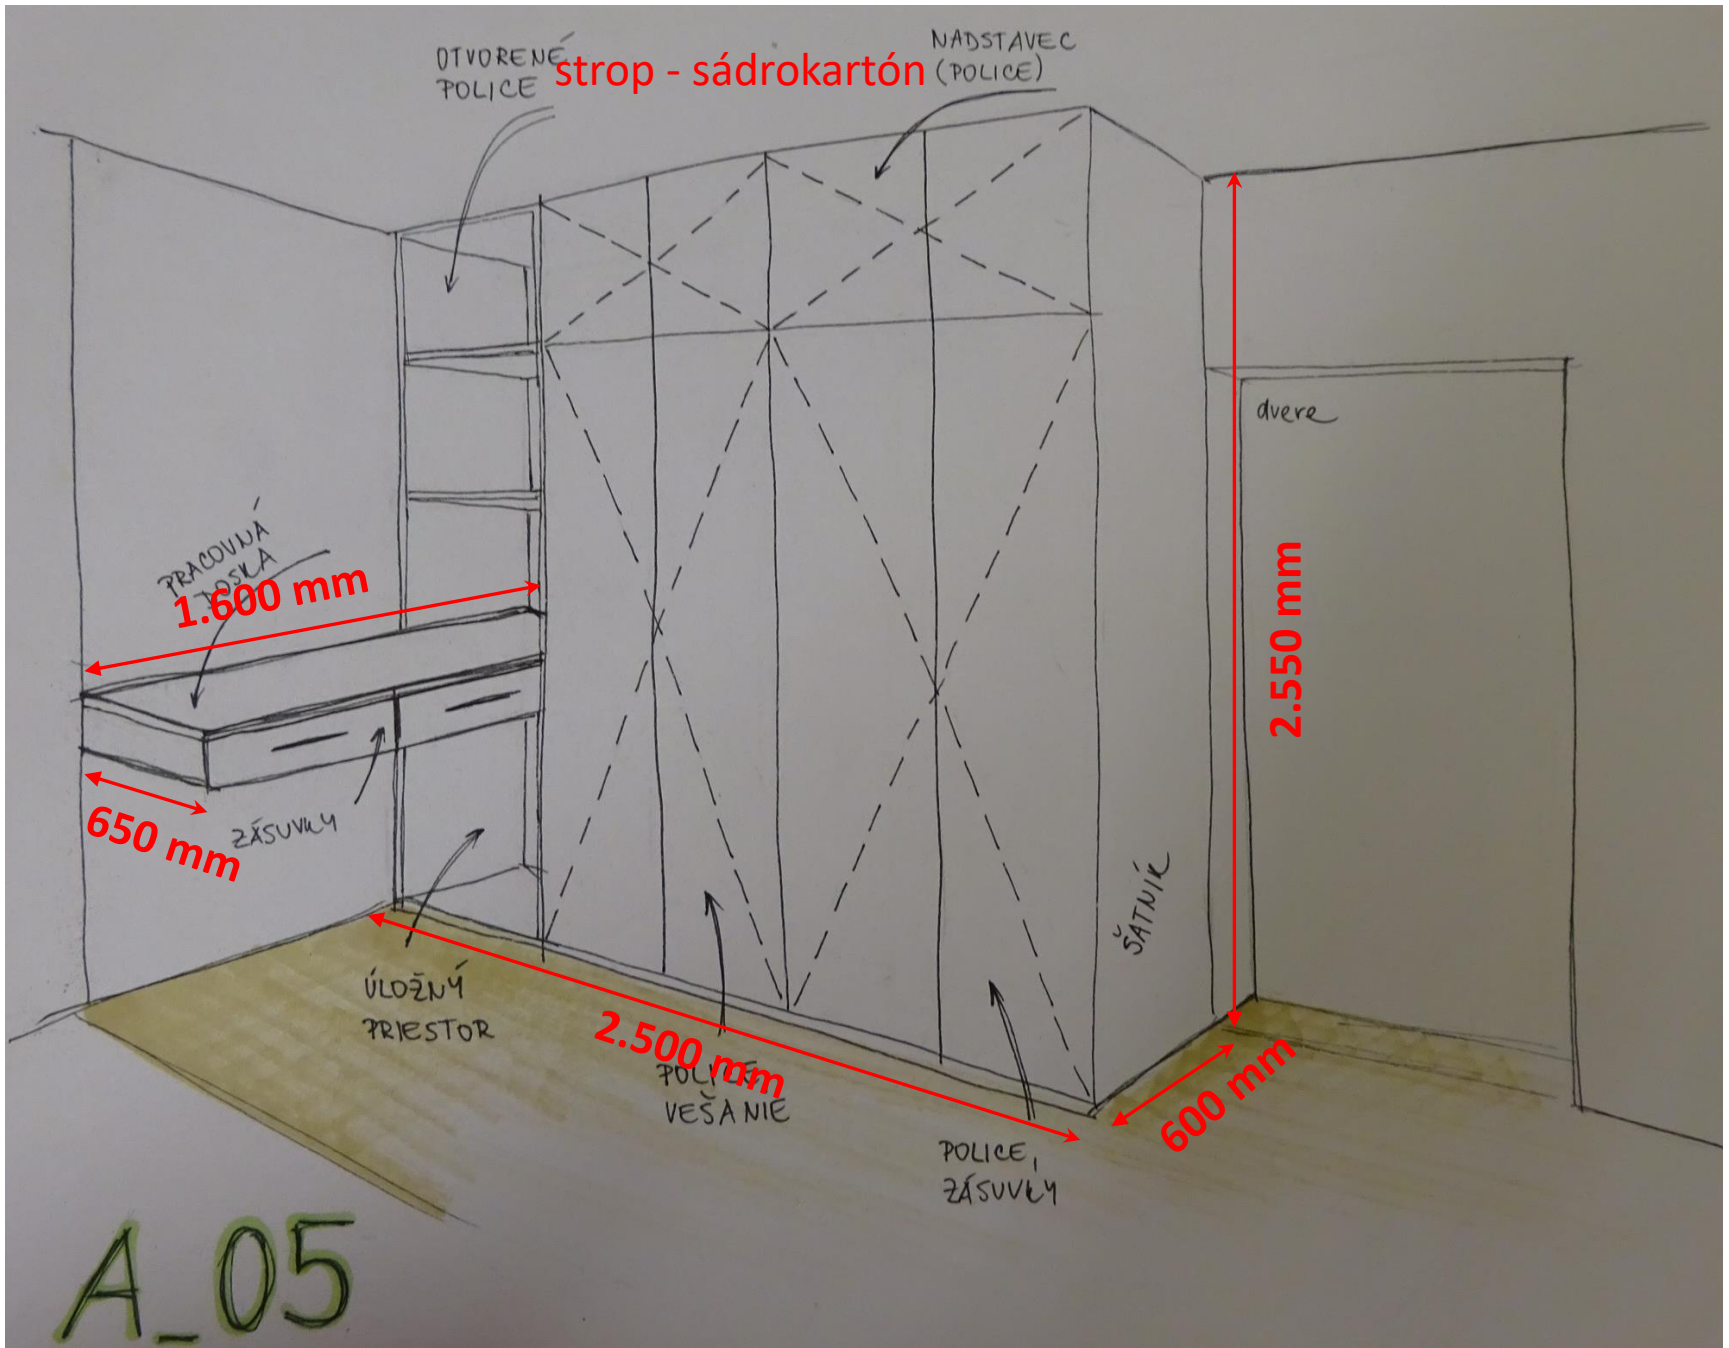

- Realizácia - 4/2020

- **Definitívne rozmery a vnútorné vybavenie skriniek/ skriň bude predmetom nacenenia neskôr na základe predloženej ponuky**

strop - betón

POLICOVÉ
NADSTAVCE

PODSVIETENIE

TV

Okno

2.700 mm

200 mm

2.000 mm

Posúvne dvierka na kolajničkách v celej šírke po oboch stranách, vpredu aj vzadu

POSTEĽ S ÚLOŽNÝM PRIESTOROM

ROZŤAHOVACIA SEDAČKA

ZAVESENÁ SKRINĽA

A_03

A_06

strop - betón

ÚLOŽNÝ PRIESTOR