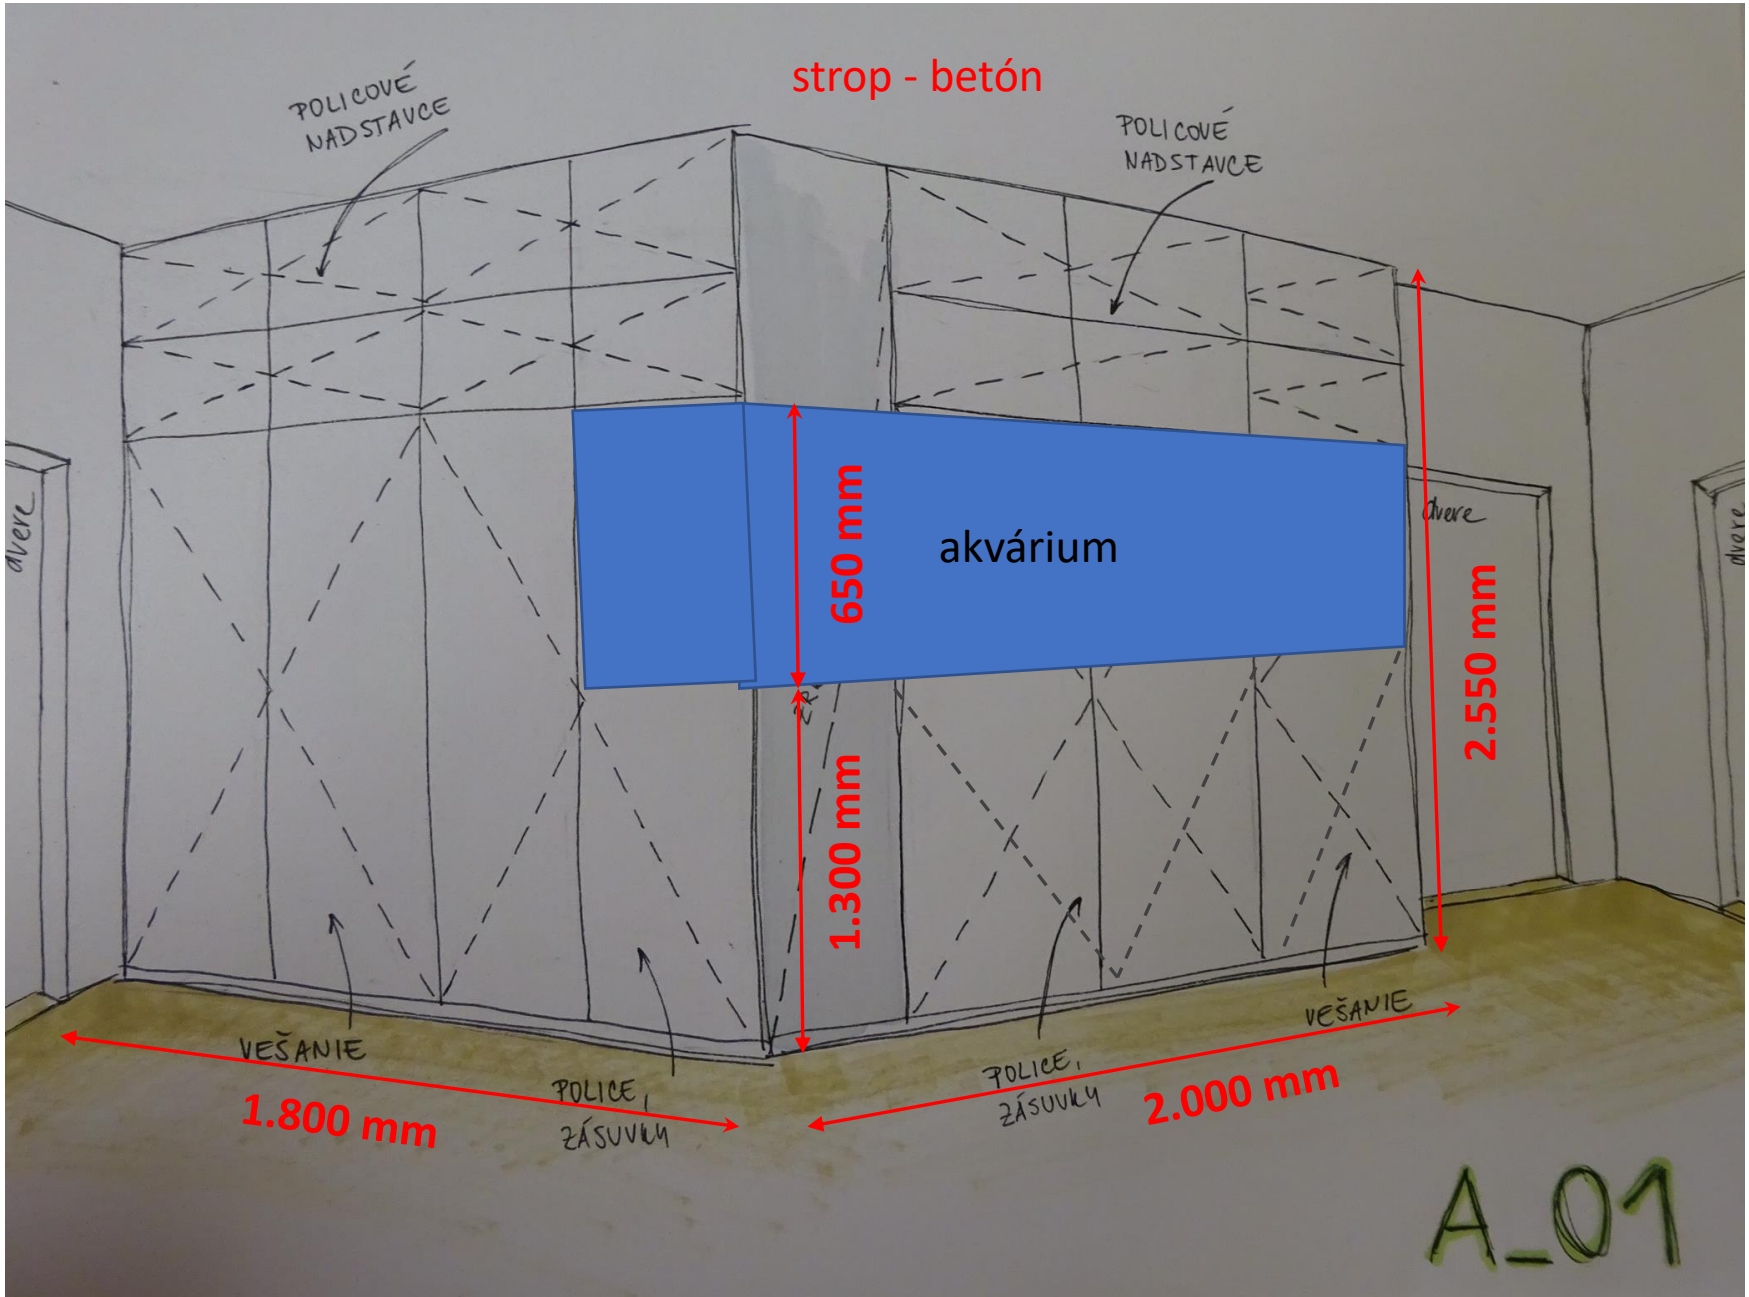

Žiadosť o orientačnú predbežnú cenovú ponuku na výrobu a montáž nábytku

- 3 izbový byt v bytovom dome, r. kolaudácie 1997

- Steny tehla, betón
- Podlahy drevené parkety dub

- Požiadavky na materiál

- Drevotrieska matná, laminovaná hr 18mm
- Korpus aj dvierka odtieň dub snežný, biely, halifax-biely (závisí od dodávateľa)
- Vnútro skriň, skriniek – drevotrieska laminovaná biela hladká/matná
- Hranovanie – ABS hrany lepené
- Dvere posúvne (A-01 vľavo), A-02, A-05),
- Ostatné dvierka otváracé s pomalým dorazom
- Výklopné váľandy s úložným priestorom, dimenzovať na pružinový matrac hrúbky 27cm

- Realizácia - 4/2020

- **Definitívne rozmery a vnútorné vybavenie skriniek/ skriň bude predmetom nacenenia neskôr na základe predloženej ponuky**

strop - betón

POLICOVÉ
NADSTAVCE

PODSVIETENIE

TV

Okno

2.700 mm

ZÁSUVKY

3.600 mm

POLICE,
VEŠANIE

POLICE,
ZÁSUVKY

A_02

strop - betón

ZAVESENÉ SKRINLY ZO STROPU

1.700 mm

200 mm

2.000 mm

Posúvne dvierka na kolajničkách v celej šírke po oboch stranách, vpredu aj vzadu

POSTEĽ S ÚLOŽNÝM PRIESTOROM

ROZŤAHOVACIA SEDAČKA

ZAVESENÁ SKRINĽA

A_03

A_06