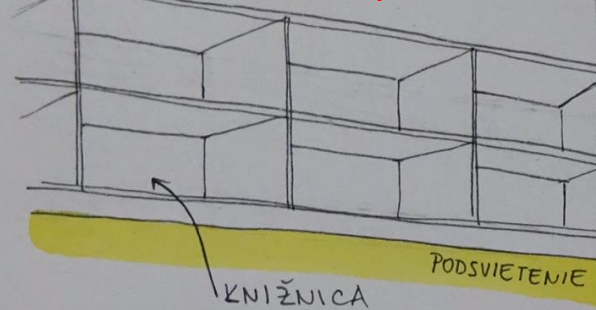

ZÁSUVKY

3.600 mm

POLICE,
VEŠANIE

POLICE,
ZÁSUVKY

A_02

strop - betón

ZAVESENÉ SKRINLY ZO STROPU

1.700 mm

200 mm

2.000 mm

Posúvne dvierka na kolajničkách v celej šírke po oboch stranách, vpredu aj vzadu

POSTEĽ S ÚLOŽNÝM PRIESTOROM

ROZŤAHOVACIA SEDAČKA

ZAVESENÁ SKRINĽA

A_03

A_06